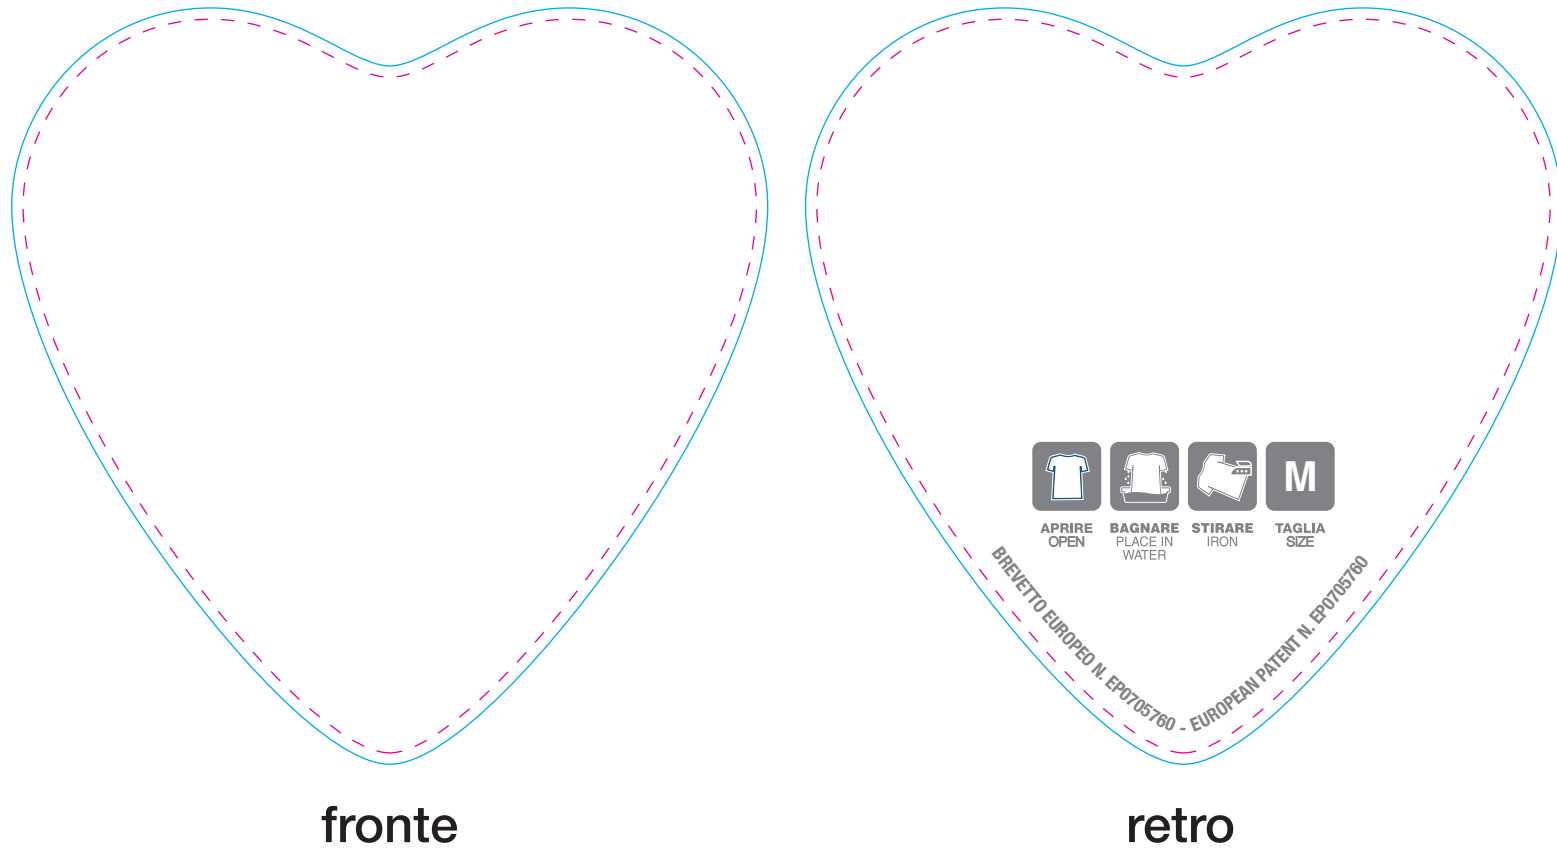

cod. 042 cuore mm. 97x97

fronte

retro

*fustella*

abbondanza mm. 1,5