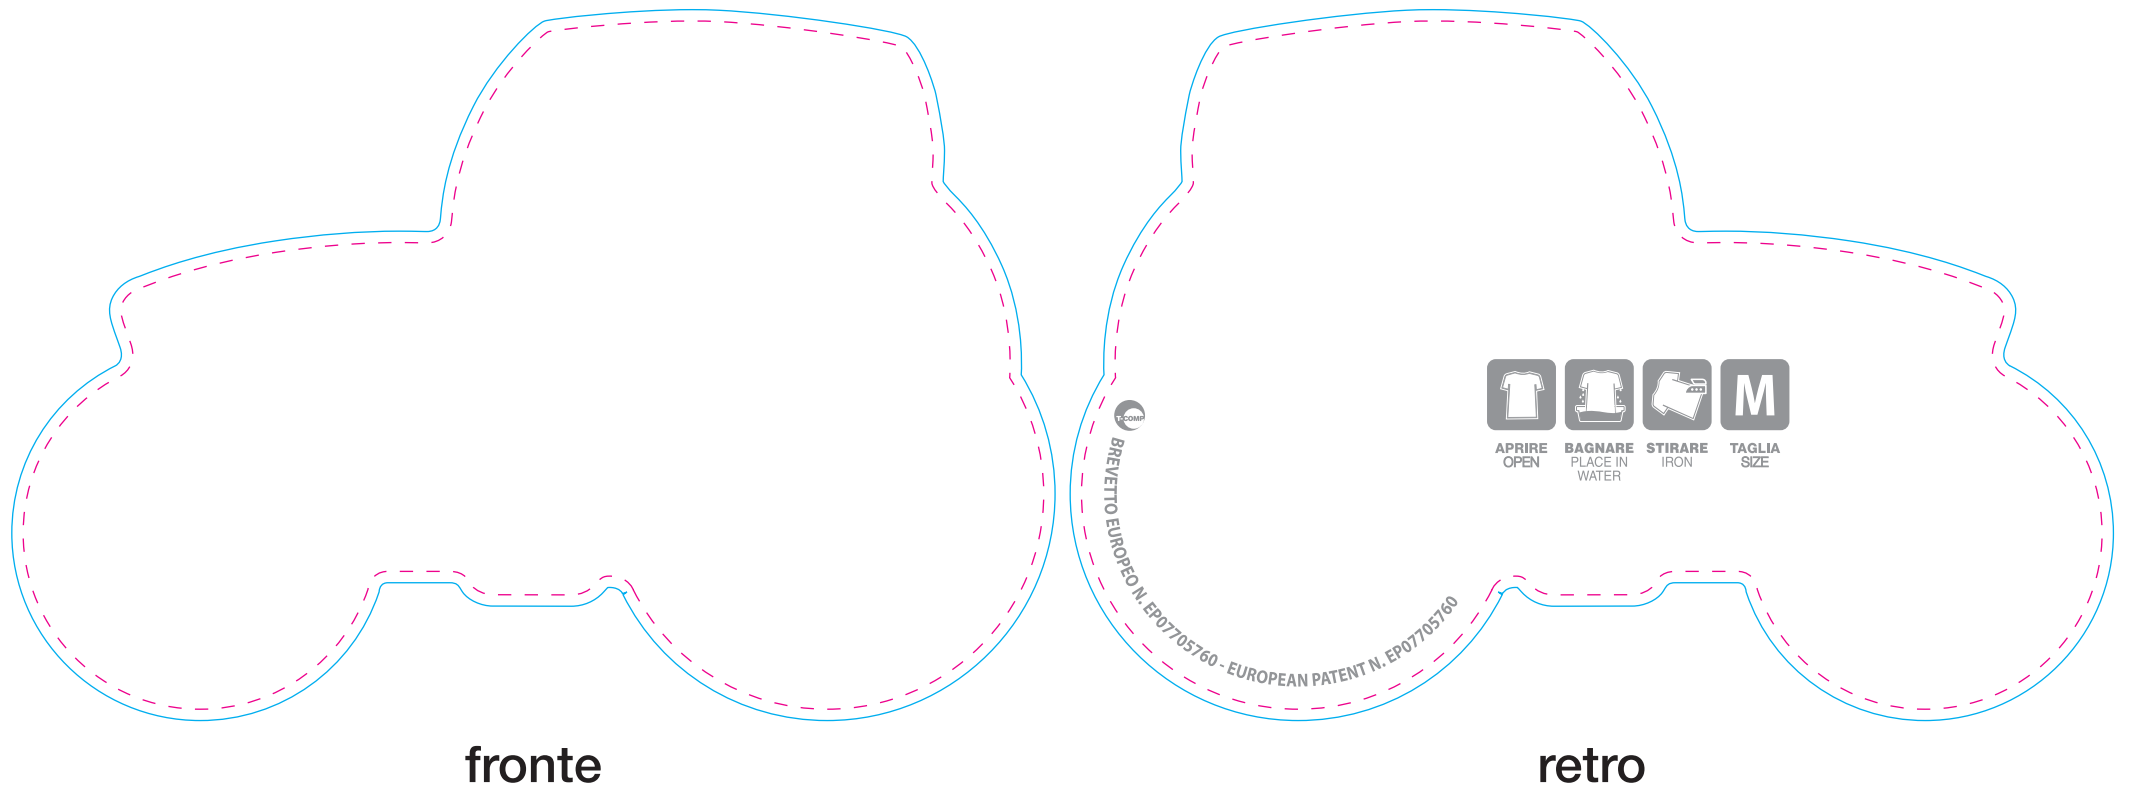

cod. 050 trattore mm. 135x91

*fustella*

abbondanza mm. 1,5